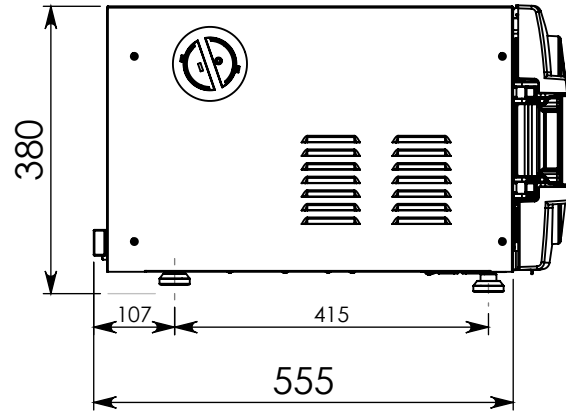

**Model : 2340EKA-D  
EZ9 PLUS**

All dimension are in millimeters